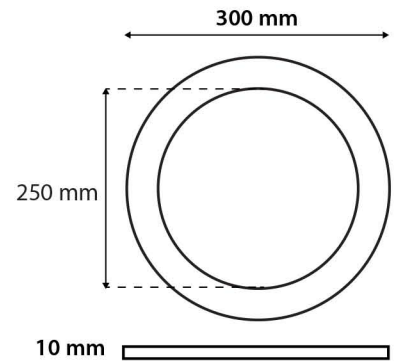

Panel SuperSlim LED 18W

Specyfikacja techniczna:

Rodzaj diod:	Epistar
Lumeny:	1440
Napięcie zasilania:	AC 85-265V ~50-60Hz
Moc:	18 W
Odpowiednik tradycyjnego ośw:	180 W
Temperatura barwowa:	2700K / 4300K / 6500K
Barwa światła:	Ciepły / Neutralny / Zimny biały
Kąt świecenia:	90°
Trwałość znamionowa:	50 000h
Współczynnik oddawania barw:	≥80
Efektywność energetyczna:	A++
Obudowa:	Plastik mleczny
Stopień ochrony IP:	IP20
Certyfikaty:	CE, RoHS
Możliwość ściemniania:	Nie
Gwarancja:	2 lata
Rozmiar:	250x300x10 mm

Moc	Napięcie zasilania	Lumeny	Temperatura barwowa	Kąt świecenia
18W	AC 85-265V	1440	2700K / 4300K / 6500K	90°

ULPN03 2700K

ULPN04 4300K

ULPN05 6500K