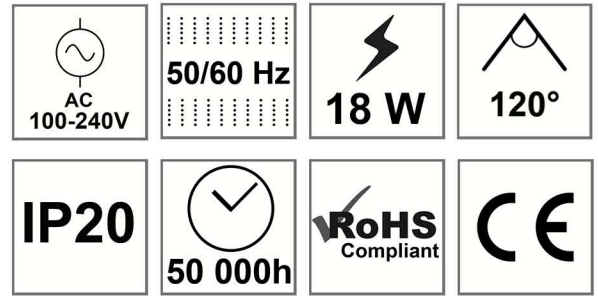

Panel SuperSlim LED 18W

Specyfikacja techniczna:

Rodzaj diod:	Epistar
Lumeny:	1440
Napięcie zasilania:	AC 85-265V ~50-60Hz
Moc:	18 W
Odpowiednik tradycyjnego ośw:	180 W
Temperatura barwowa:	2700K / 4300K / 6500K
Barwa światła:	Ciepły / Neutralny / Zimny biały
Kąt świecenia:	90°
Trwałość znamionowa:	50 000h
Współczynnik oddawania barw:	≥80
Efektywność energetyczna:	A++
Obudowa:	Plastik mleczny
Stopień ochrony IP:	IP20
Certyfikaty:	CE, RoHS
Możliwość ściemniania:	Nie
Gwarancja:	2 lata
Rozmiar:	250x300x10 mm

Moc	Napięcie zasilania	Lumeny	Temperatura barwowa	Kąt świecenia
18W	AC 85-265V	1440	2700K / 4300K / 6500K	90°

ULPN03 2700K

ULPN04 4300K

ULPN05 6500K