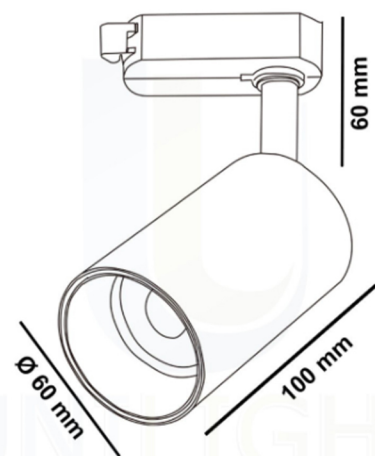

LAMPA SZYNOWA MOBI TRACK GU10 CZARNY 1-FAZOWA

Producent	UNILIGHT
Kod produktu [SKU]	ULTL53 / ULTL52
Napięcie zasilania [V]	220-240V 50-60Hz
Trzonek	GU10
Źródło światła	żarówka
Wymienne źródło światła	tak
Sposób montażu	szynoprzewód 1 fazowy
Kolor	Biały / Czarny
Materiał	Aluminium
Stopień ochrony	IP20
Certyfikaty	CE
Ściemnianie DIM	tak
Żarówka w komplecie	nie
Wysokość	160mm
Szerokość	100mm
Średnica	60mm

UNILIGHT LAMPA SZYNOWA MOBI TRACK
GU10 CZARNY 1-FAZOWA
ULTL52, ULTL53

W skład oprawy wchodzi
wbudowane lampy
LED

Nie można wymieniać lamp w
oprawie

874/ 2012