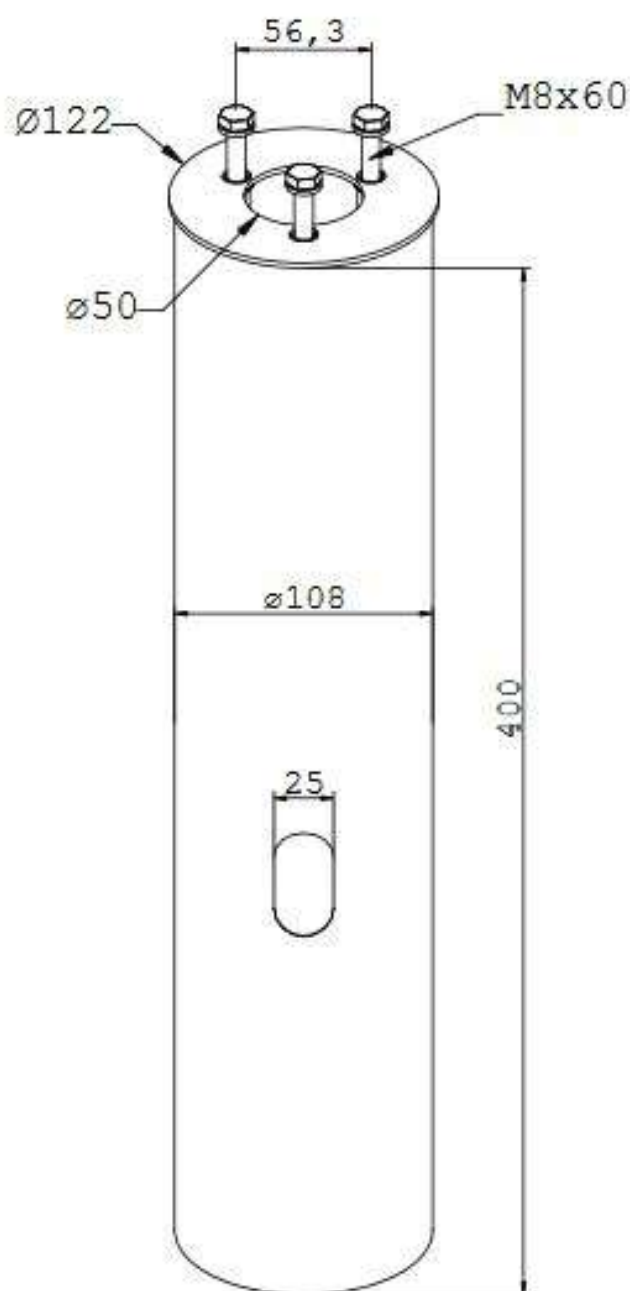

art.206S_V10

for art.:

291,293 - ALTA
1440 - 1445 - ALTA
1450 - 1455 - ALTA
1470 - 1473 - ALTA
1476,1478,1479 - ALTA
1560,1565,1569 - ARENDAL
14100,14101 - AREDAL
210,295,296 - HALMSTAD
1400 - 1405 - HALMSTAD
1410 - 1415 - HALMSTAD
1480 - 1486 - HALMSTAD
1482,1487,1489 - HALMSTAD
288,289,299 - STOCKHOLM
1260,1265,1266 - STOCKHOLM
1420 - 1425 - STOCKHOLM
1430 - 1435 - STOCKHOLM
1460,1461,1462,1465,1466,1467 -
STOCKHOLM
1290 - EGRSUND MINI
1321 - OPPLAND

[mm]