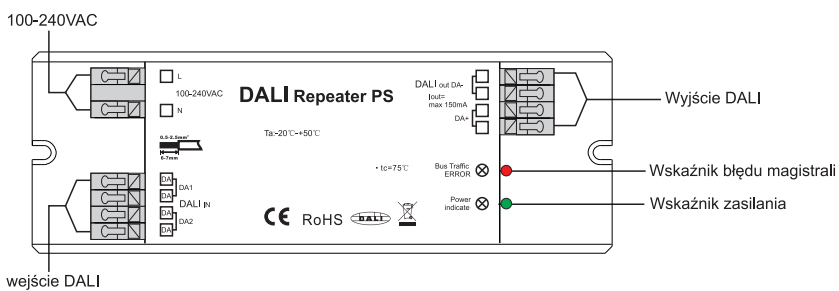

Repeater DALI - wzmacniacz

SR-2400AMP

- Kompatybilny z DALI i DALI-2
- Wzmacniacz sieci DALI o kolejnie 300m
- Do montażu natynkowego
- Pobór prądu z magistrali DALI 2mA
- Prąd wyjściowy max 150mA

Schemat podłączeń: