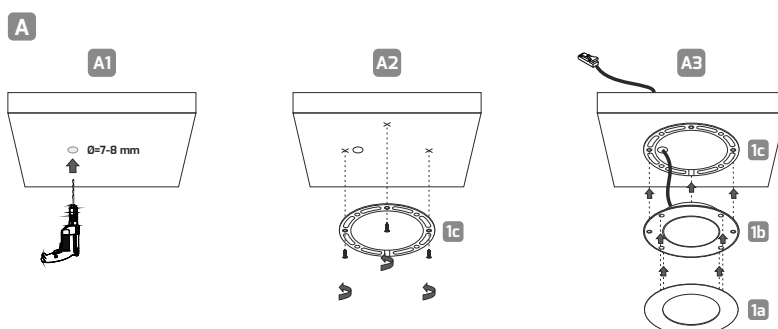

### Indeks

Index / Artikelnummer

MAGNETO-BI-(  
barwa światła  
light color  
Lichtfarben  
)-01

Kolor Color / Farbe	Wymiary Dimensions / Größe	Materiał Material / Material
Biały White / Weiß	Ø75 mm x 6 mm	Tworzywo sztuczne + metal Plastic + metal / Kunststoff + Metall

### Sposób wyprowadzenia kabla A

Cable routing A / Kabelführungsverfahren A