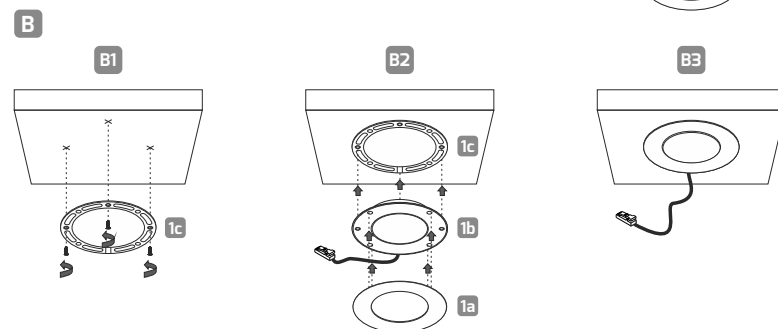

Sposób wyprowadzenia kabla B

Cable routing B / Kabelführungsverfahren B