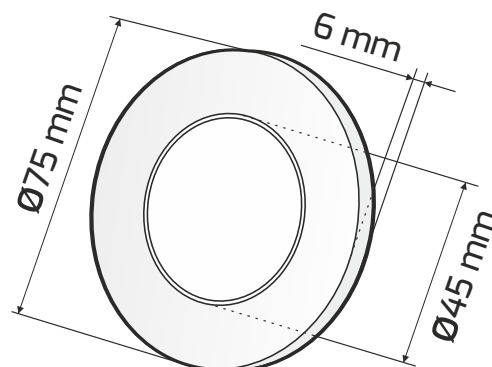

### Indeks

Index / Artikelnummer

MAGNETO-BI-(  
barwa światła  
light color  
Lichtfarben  
)-01

Kolor Color / Farbe	Wymiary Dimensions / Größe	Materiał Material / Material
Biały White / Weiß	Ø75 mm x 6 mm	Tworzywo sztuczne + metal Plastic + metal / Kunststoff + Metall