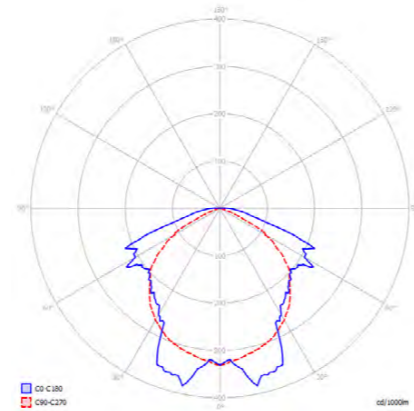

* Możliwość okablowania jako A - awaryjna / It can be wired as the A - non-maintained version

Orion LED 150