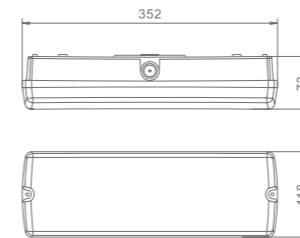

Orion LED 100