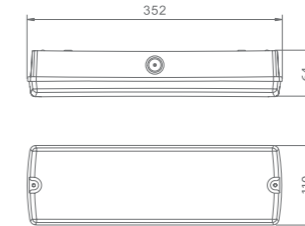

* Możliwość okablowania jako A - awaryjna / It can be wired as the A - non-maintained version

Orion LED 150

Orion LED 100

Orion LED 100

Orion LED 150

Orion LED 100

Orion LED 100 DS

Orion LED 100

Orion LED 150

Orion LED 150 DS

Orion LED D

TABELA ODSTĘPÓW DLA PŁASKICH DRÓG EWAKUACYJNYCH / SPACING TABLE FOR FLAT EVACUATION ROUTES

ORION LED 100

Wysokość montażu (m) / Installation height (m)				
2,5	2,3	6,8	4,7	1,7
3	2,2	6,7	4,7	1,6
4	1,8	6,6	4,7	0,7