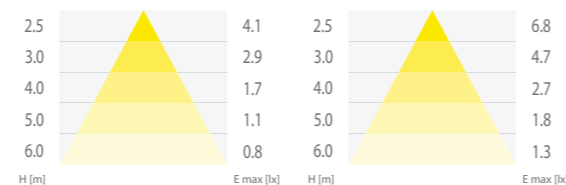

Orion LED 100

Orion LED 150