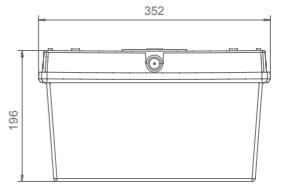

Orion LED 100